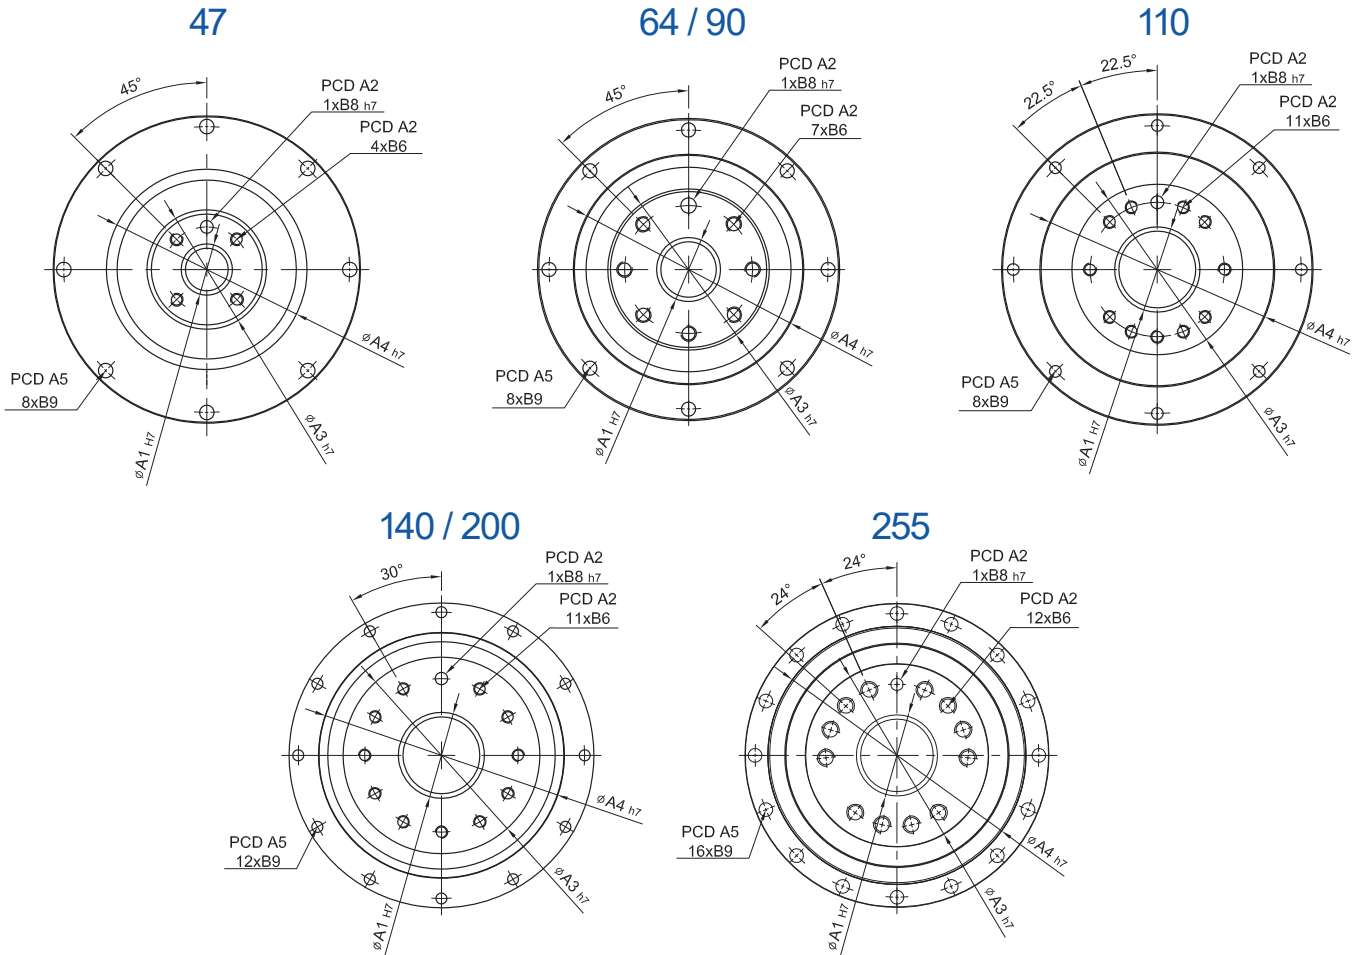

Output Frame Dimension of SD, SDL, SDD Series

SD、SDL、SDD 系列出力法蘭尺寸表

單段 1-Stage SD·SDL·SDD 雙段 2-Stage SD·SDL·SDD

unit: mm

Model Code	47	64	90	110	140	200	255
	A						
A1	12	20	31.5	40	50	80	100
A2	20	31.5	50	63	80	125	140
A3	28	40	63	80	100	160	180
A4	47	64	90	110	140	200	255
A5	67	79	109	135	168	233	280
B							
B6	M3 x P0.5	M5 x P0.8	M6 x P1	M6 x P1	M8 x P1.25	M10 x P1.5	M16 x P2
B8	3	5	6	6	8	10	12
B9	3.4	4.5	5.5	5.5	6.6	9	13.5