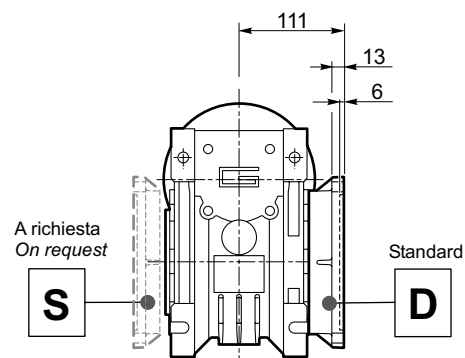

Dimensioni

Dimensions

CM 075 U

CM 075 F

CMIS 075 ..

Albero lento cavo / Hollow output shaft

CMP ..

	HX	Z	Kg
071/075	41	202	11.0
080/075	41	213	11.8
090/075	36.5	267	12.5