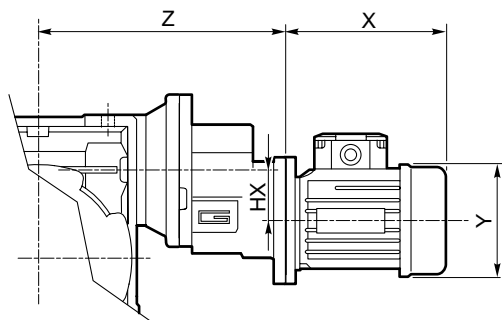

Dimensioni

Dimensions

CM 075 U

CM 075 F

CMIS 075 ..

Albero lento cavo / Hollow output shaft

CMP ..

	HX	Z	Kg
071/075	41	202	11.0
080/075	41	213	11.8
090/075	36.5	267	12.5