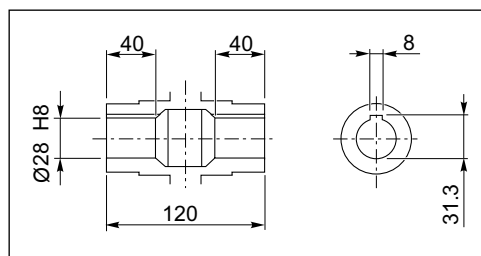

Dimensioni

Dimensions

CM 075 U

CM 075 F

CMIS 075 ..

Albero lento cavo / Hollow output shaft

CMP ..

	HX	Z	Kg
071/075	41	202	11.0
080/075	41	213	11.8
090/075	36.5	267	12.5