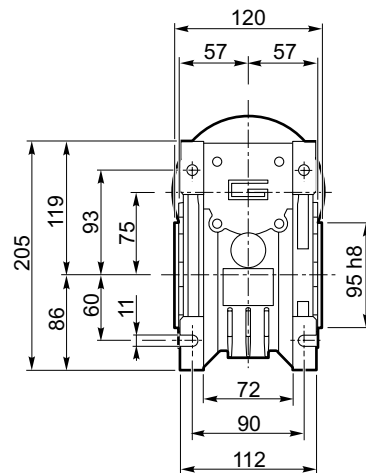

Dimensioni

Dimensions

CM 075 U

CM 075 F

CMIS 075 ..

Albero lento cavo / Hollow output shaft

CMP ..

	HX	Z	Kg
071/075	41	202	11.0
080/075	41	213	11.8
090/075	36.5	267	12.5