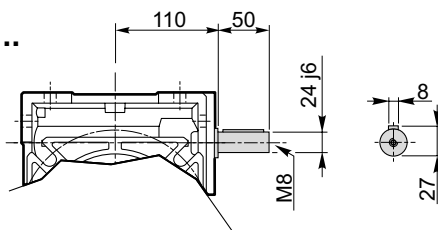

Dimensioni

Dimensions

CM 075 U

CM 075 F

CMIS 075 ..

Albero lento cavo / Hollow output shaft

CMP ..

	HX	Z	Kg
071/075	41	202	11.0
080/075	41	213	11.8
090/075	36.5	267	12.5