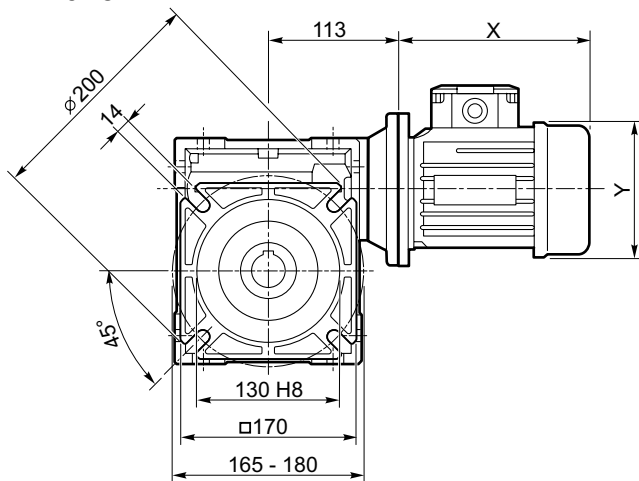

Dimensioni

Dimensions

CM 075 U

CM 075 F

CMIS 075 ..

Albero lento cavo / Hollow output shaft

CMP ..

	HX	Z	Kg
071/075	41	202	11.0
080/075	41	213	11.8
090/075	36.5	267	12.5