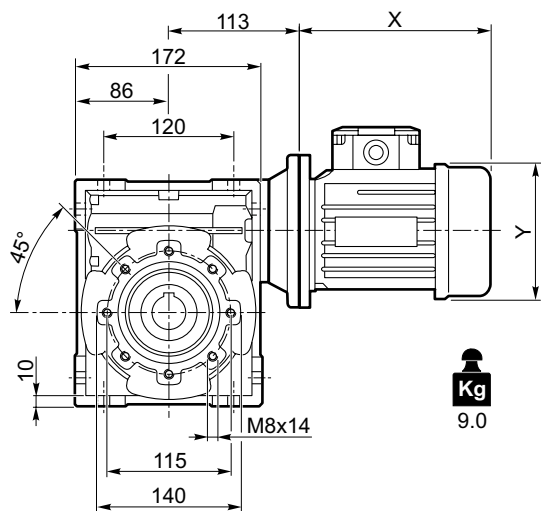

Dimensioni

Dimensions

CM 075 U

CM 075 F

CMIS 075 ..

Albero lento cavo / Hollow output shaft

CMP ..

	HX	Z	Kg
071/075	41	202	11.0
080/075	41	213	11.8
090/075	36.5	267	12.5