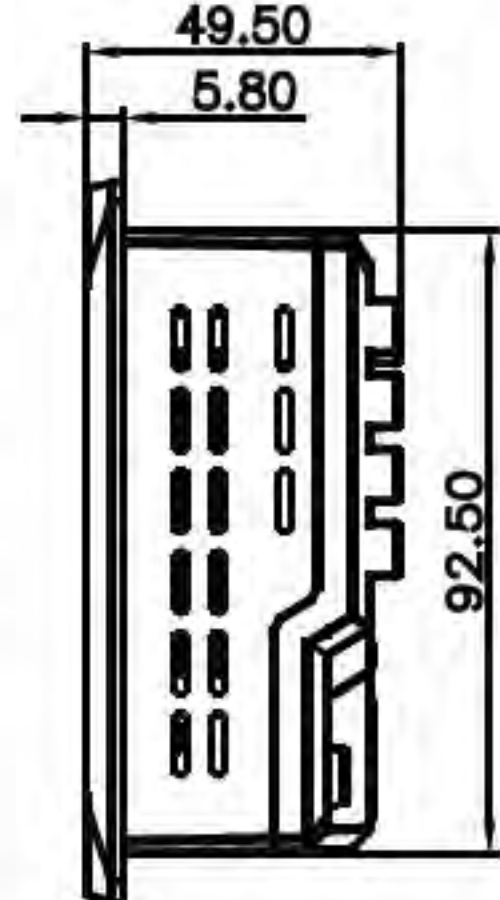

NK03

160.00

161.00^{+0.50}_{-0.20}

93.50^{+0.50}_{-0.20}

Cut-Out Dimension

178.00

107.30

49.50

5.80

92.50

Dimension Unit : mm