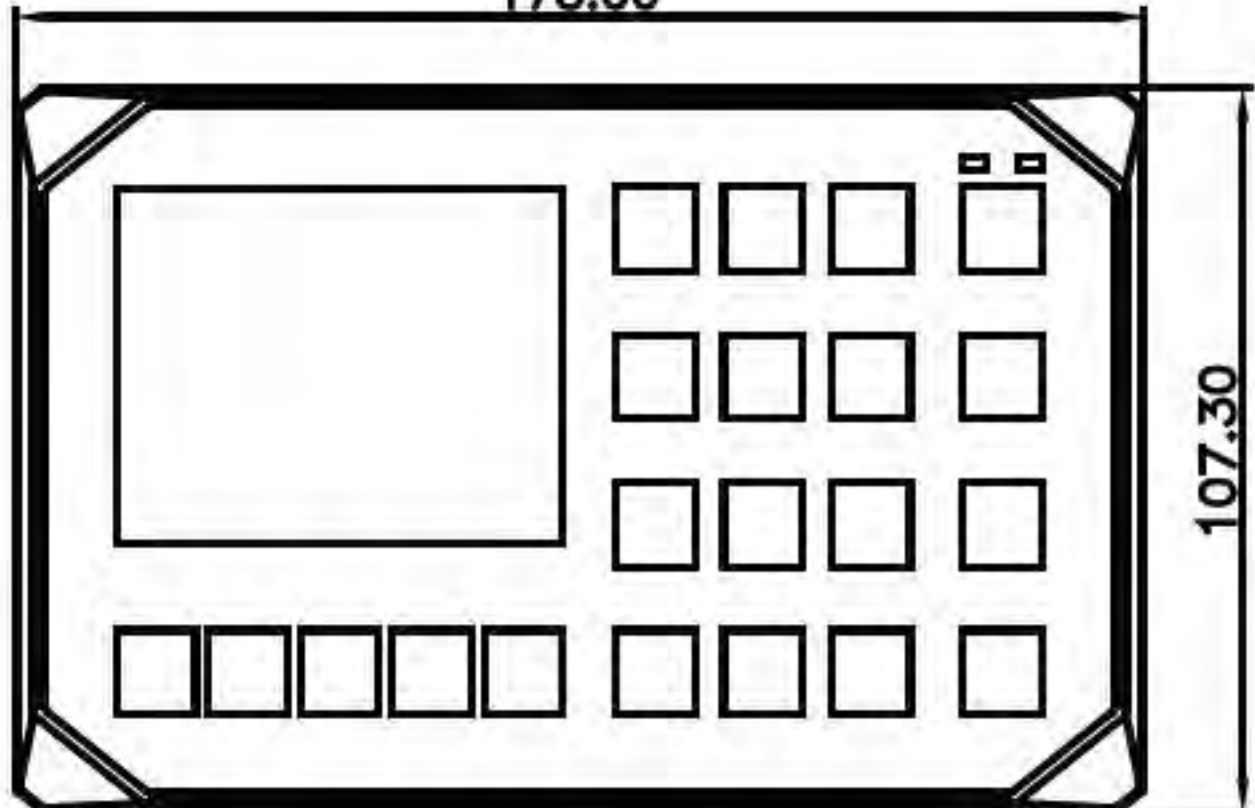

NK03

160.00

161.00^{+0.50}_{-0.20}

93.50^{+0.50}_{-0.20}

Cut-Out Dimension

178.00

107.30

49.50

5.80

92.50

Dimension Unit : mm