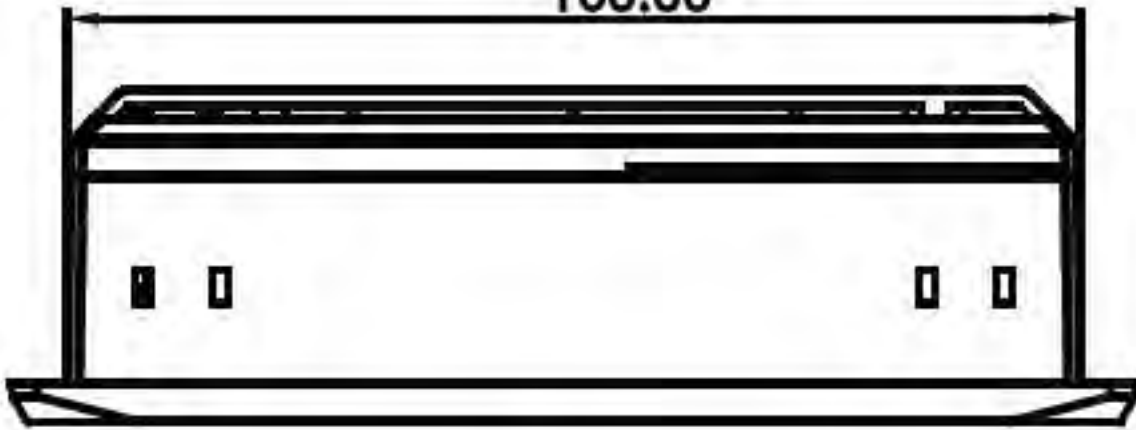

NK03

160.00

161.00^{+0.50}_{-0.20}

93.50^{+0.50}_{-0.20}

Cut-Out Dimension

178.00

107.30

49.50

5.80

92.50

Dimension Unit : mm