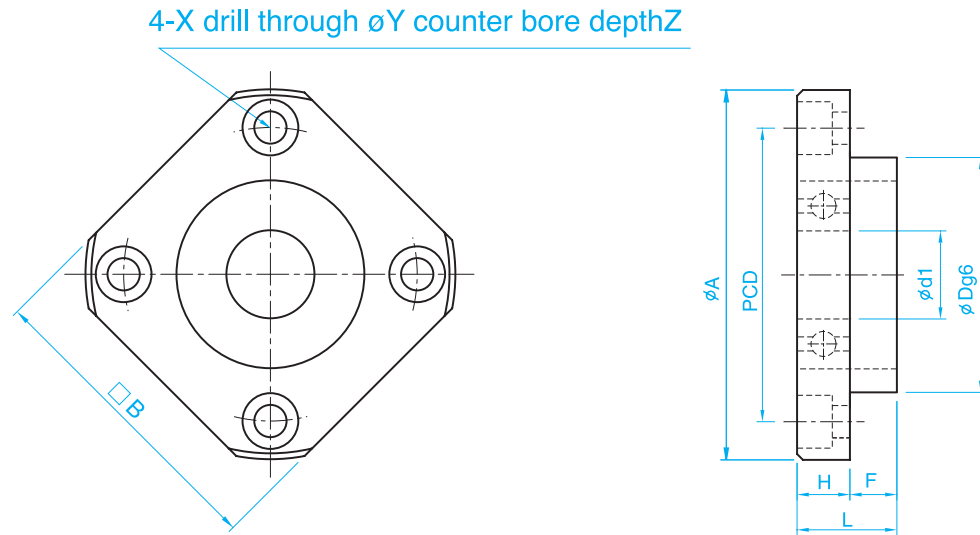

FF

Floated Side

Unit : mm

Model No.	d1	L	H	F	Dg6	A	PCD	B	X	Y	Z
FF 6	6	10	6	4	22	36	28	28	3.4	6.5	4
FF 10	8	12	7	5	28	43	35	35	3.4	6.5	4
FF 12	10	15	7	8	34	52	42	42	4.5	8	4
FF 15	15	17	9	8	40	63	50	52	5.5	9.5	5.5
FF 20	20	20	11	9	57	85	70	68	6.6	11	6.5
FF 25	25	24	14	10	63	98	80	79	9	14	8.5
FF 30	30	27	18	9	75	117	95	93	11	17.5	11